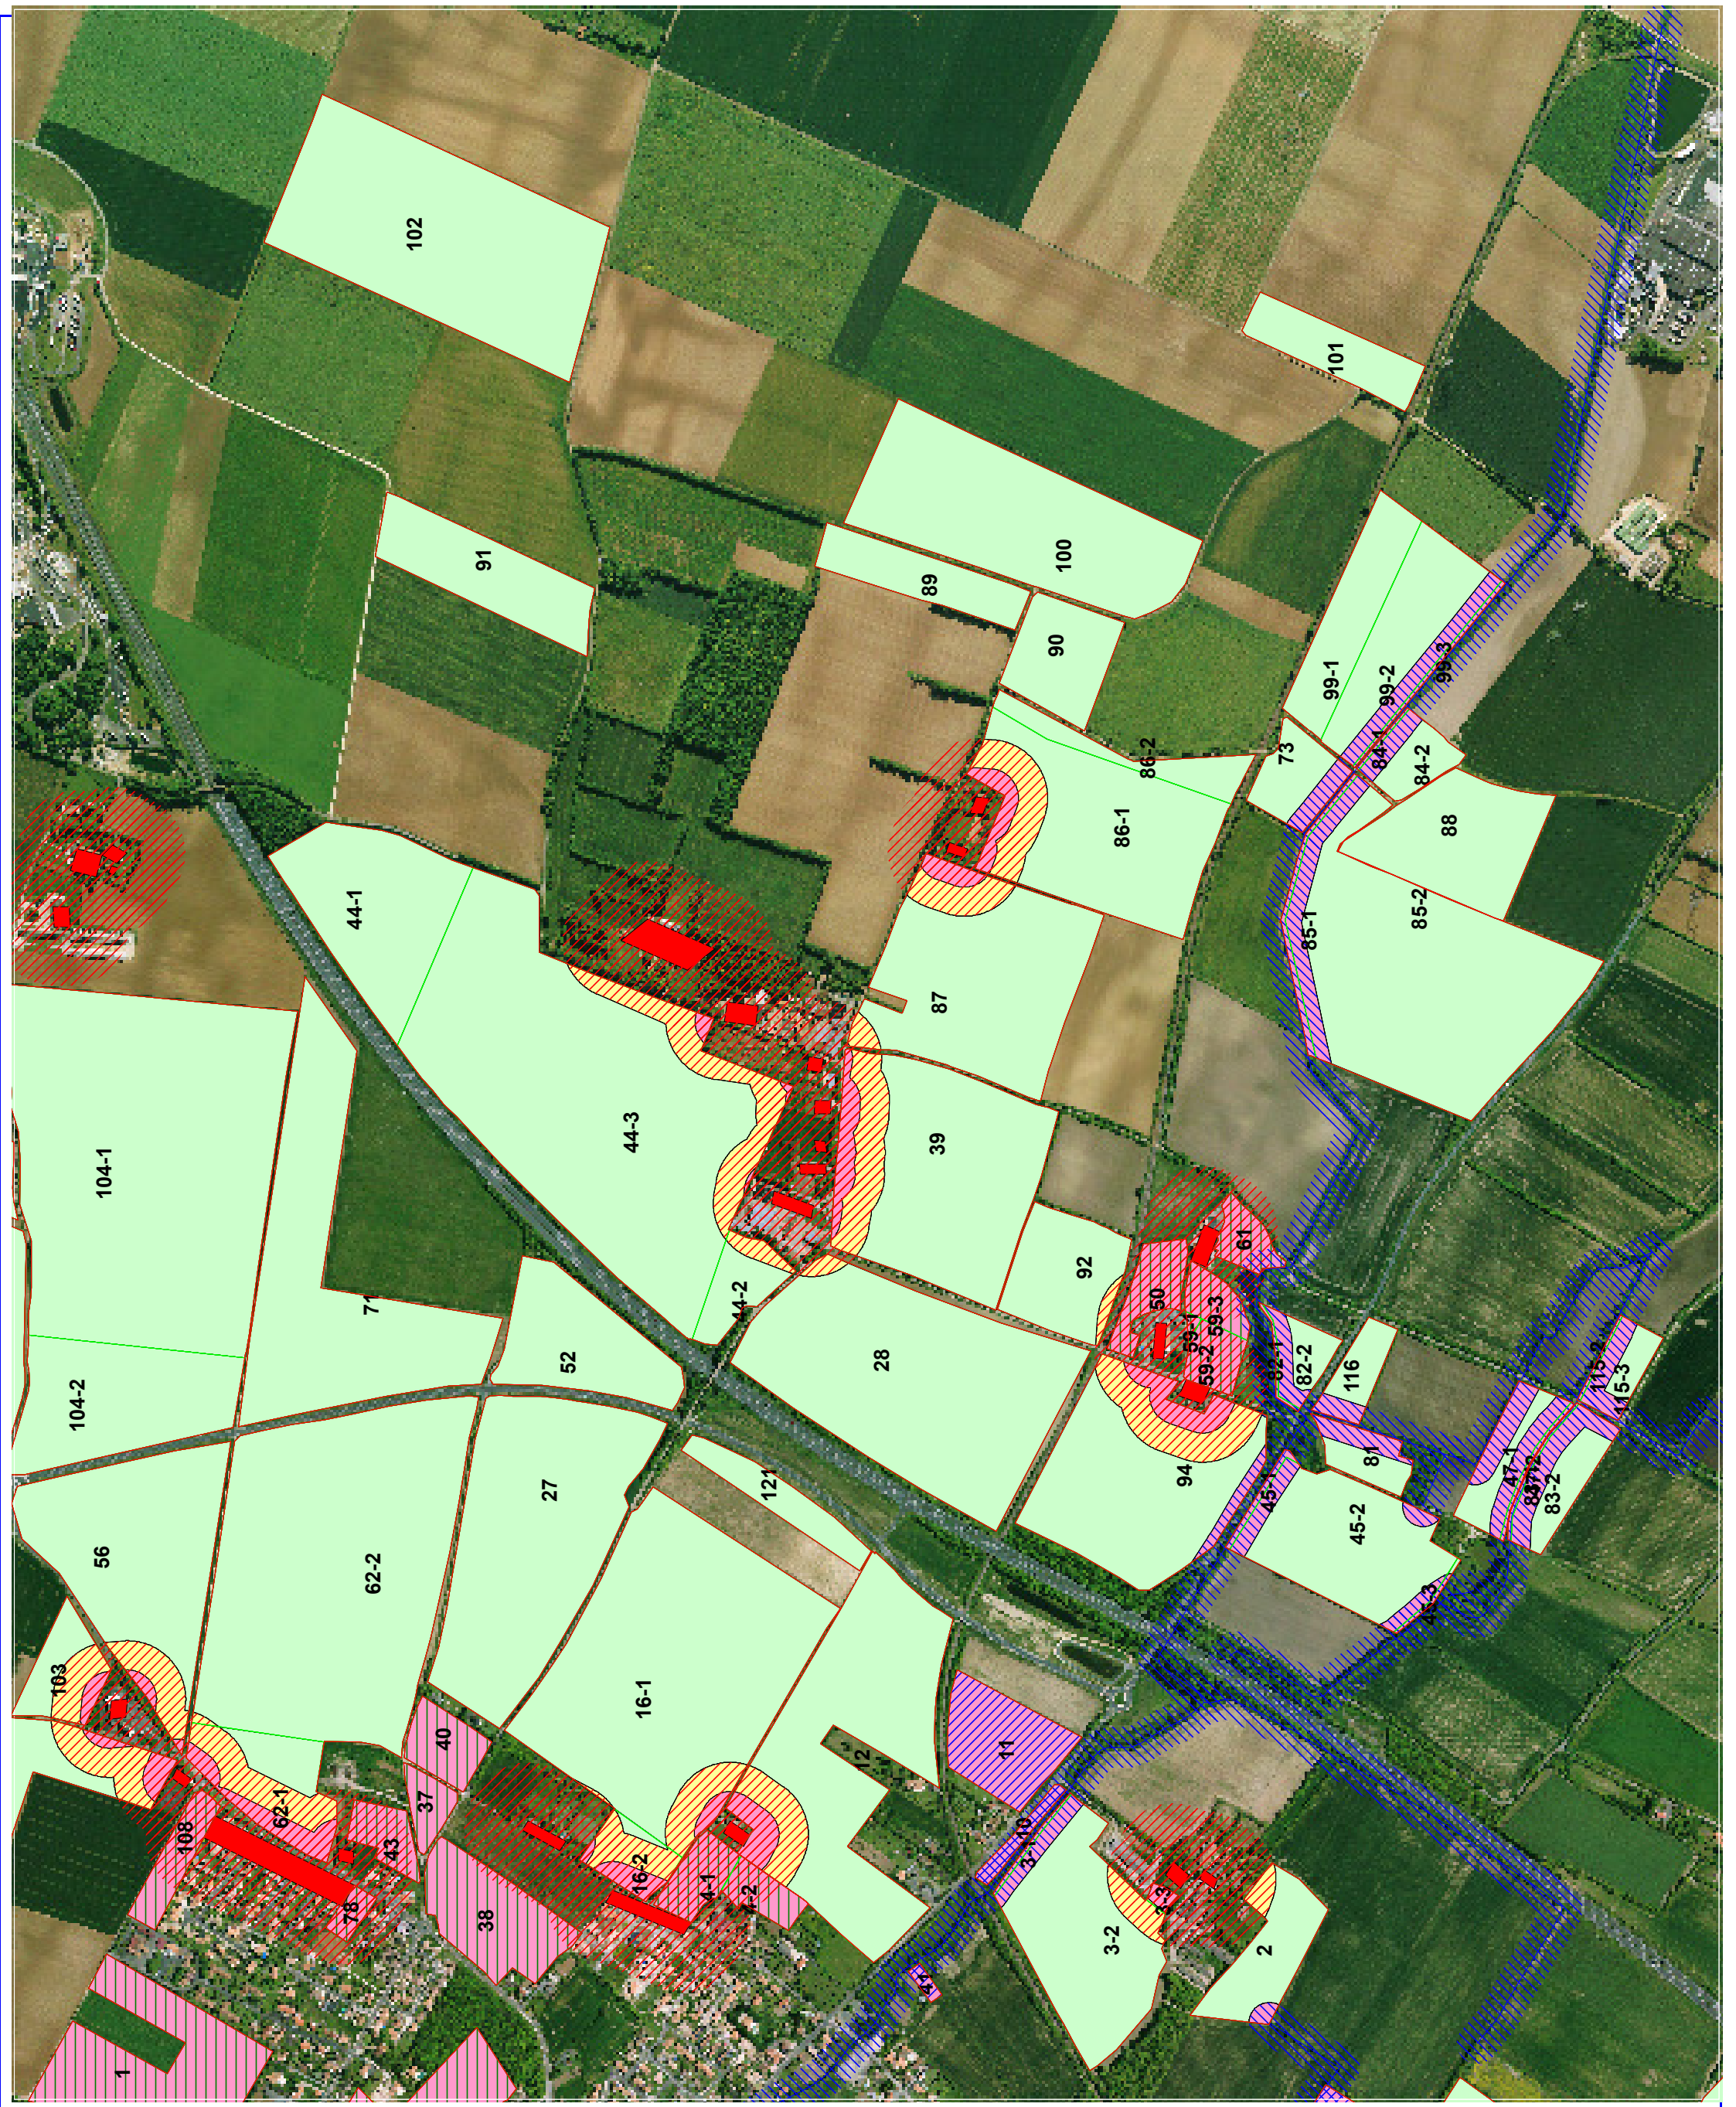

Légende

-  îlots PAC
-  Parcelles culturales
- Aptitude à l'épandage**
-  Apte
-  Apte fumiers uniquement
-  Inapte
- Causes d'exclusions**
-  Tiers
-  Puits
-  Mare, étang
-  Cours d'eau
- Zones d'exclusions**
-  Tiers
-  Point d'eau, cours d'eau
-  Zone inondable, hydromorphe
-  Forte pente
-  Autre (technique, ...)

Causes d'exclusions

- Tiers
- Puits
- Mare, étang
- Cours d'eau

Zones d'exclusions

- Tiers
- Point d'eau, cours d'eau
- Zone inondable, hydromorphe
- Forte pente
- Autre (technique, ...)

(Vue 3 / 3)
Campagne 2019 / 2020

(Vue 2 / 3)
Campagne 2019 / 2020

GAEC LACTAGRI
79230 Aiffres

Package : 079013343
SIRET : 78140020500022

Légende

- Îlots PAC
- Parcelles culturales
- Aptitude à l'épandage**
- Apte
- Apte fumiers uniquement
- Inapte
- Causes d'exclusions**
- Tiers
- Puits
- Mare, étang
- Cours d'eau
- Zones d'exclusions**
- Tiers
- Point d'eau, cours d'eau
- Zone inondable, hydromorphe
- Forte pente
- Autre (technique, ...)